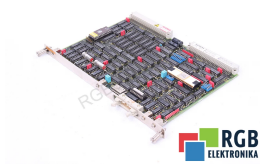

## 6FX1126-1AA03 5482619301.02 SINUMERIK SIEMENS ID3633

Używany SIEMENS 6FX1126-1AA03  
Sprzęt przetestowany i wyczyszczony.  
24 miesiące gwarancji  
Dedykowany kurier  
Wysyłka w 24h

### DANE TECHNICZNE

PRODUCENT	SIEMENS
MODEL	6FX1126-1AA03
KATEGORIA	Moduły rozszerzeń
WAGA [KG]	1.0
WYSOKOŚĆ [CM]	19.0
DŁUGOŚĆ [CM]	26.5
SZEROKOŚĆ [CM]	1.5

WSPARCIE DOSTĘPNE 24/7  
[+48 71 750 09 78](tel:+48717500978)